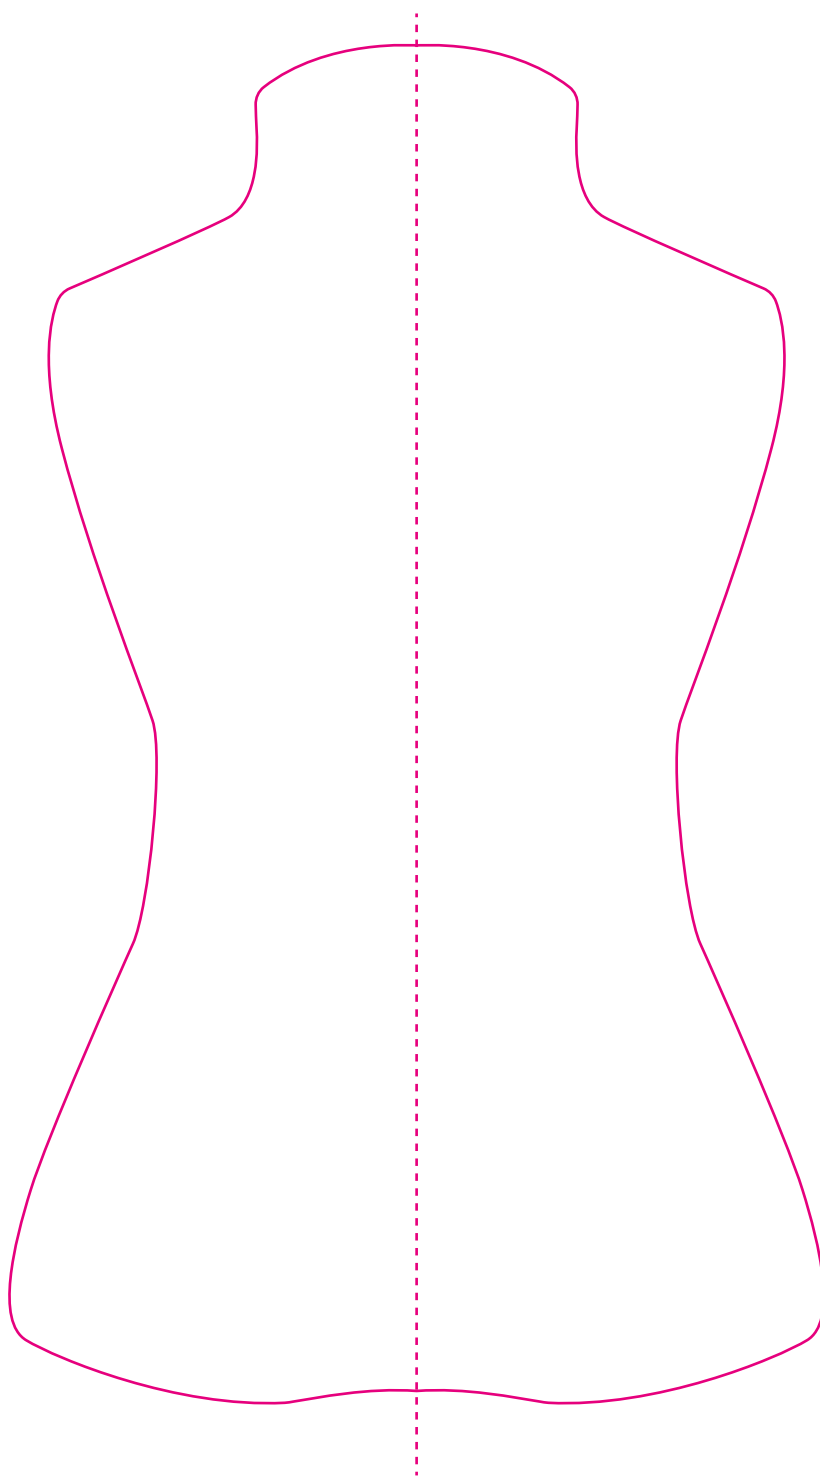

Cartamodello per la realizzazione di un puntaspilli a forma di manichino

Morvile Macchine
da Cucire dal 1958

+39 0771512525 | info@sewshop.eu | www.sewshop.eu